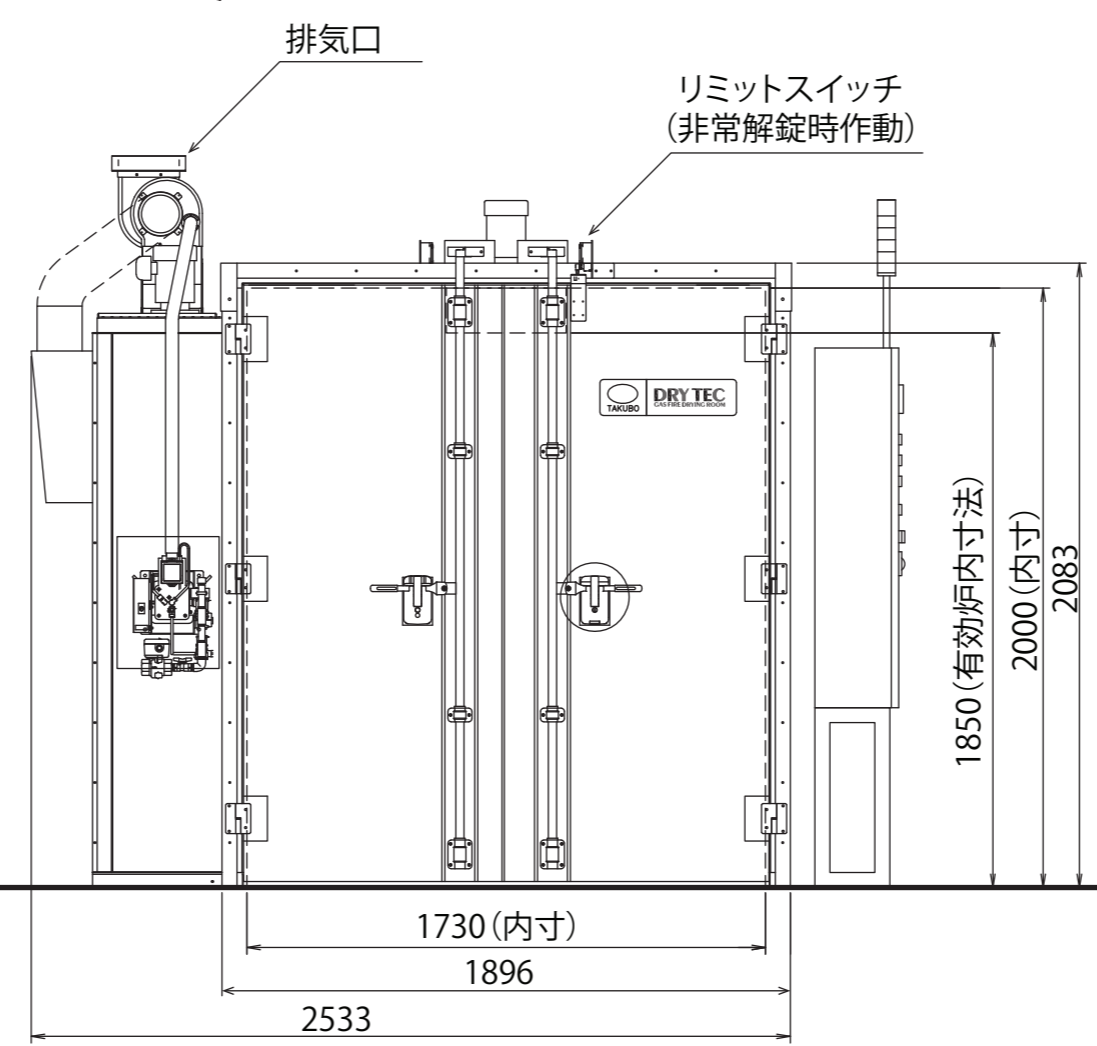

# ドライテック GOW-1713

制御盤寸法