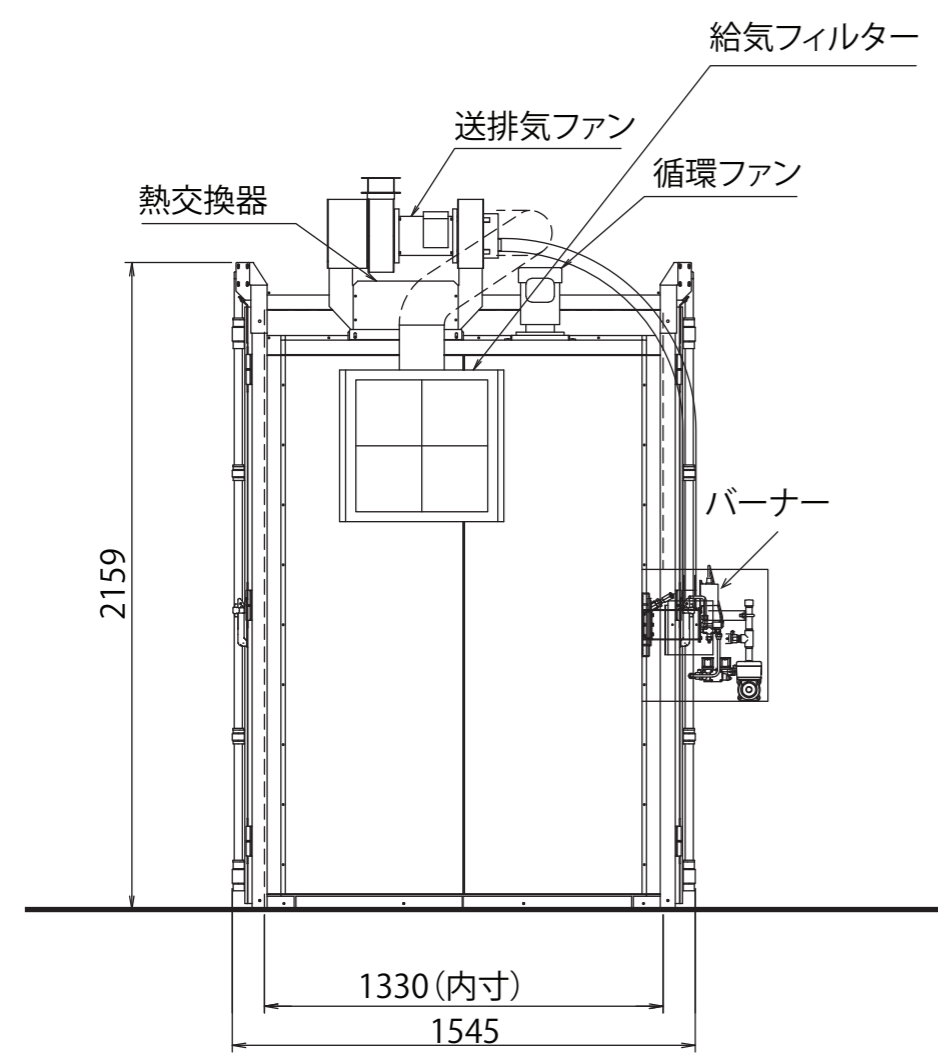

# ドライテック GOW-1713

制御盤寸法