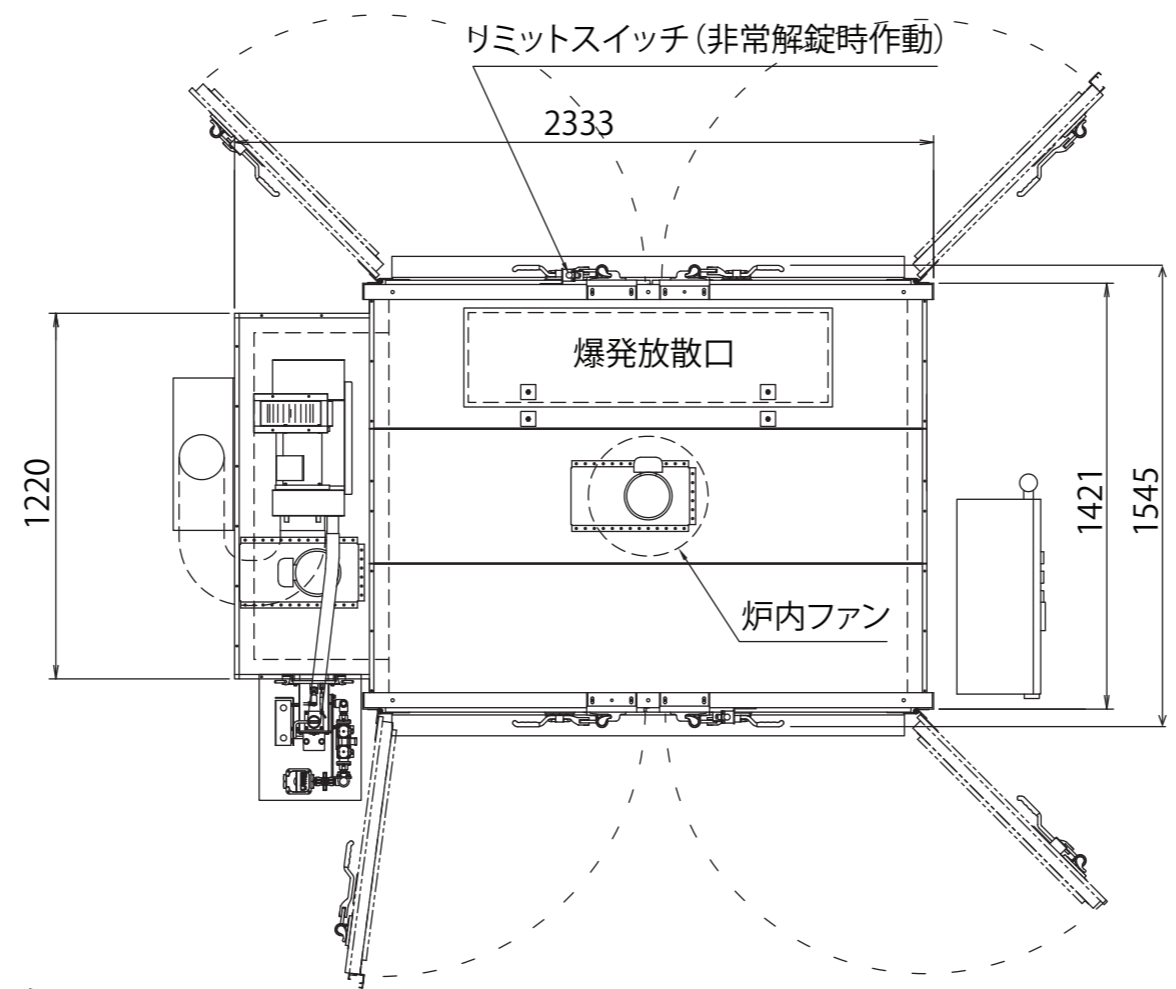

# ドライテック GOW-1713

制御盤寸法